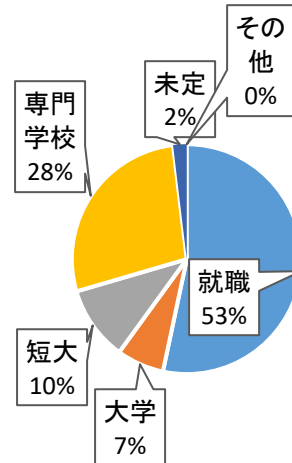

## 本校の進路状況

### 令和4年度卒業生進路状況

学 科 系 列	総合学科				
	生物と環境	バイオとかがく	食と健康	福祉と保育	計
大学	1	3	1	2	7
短期大学	2	0	1	8	11
専修・各種学校等	3	7	10	9	29
就職	15	14	17	10	56
未定・その他	1	0	1	0	2
合 計	22	24	30	29	105

進路状況全体